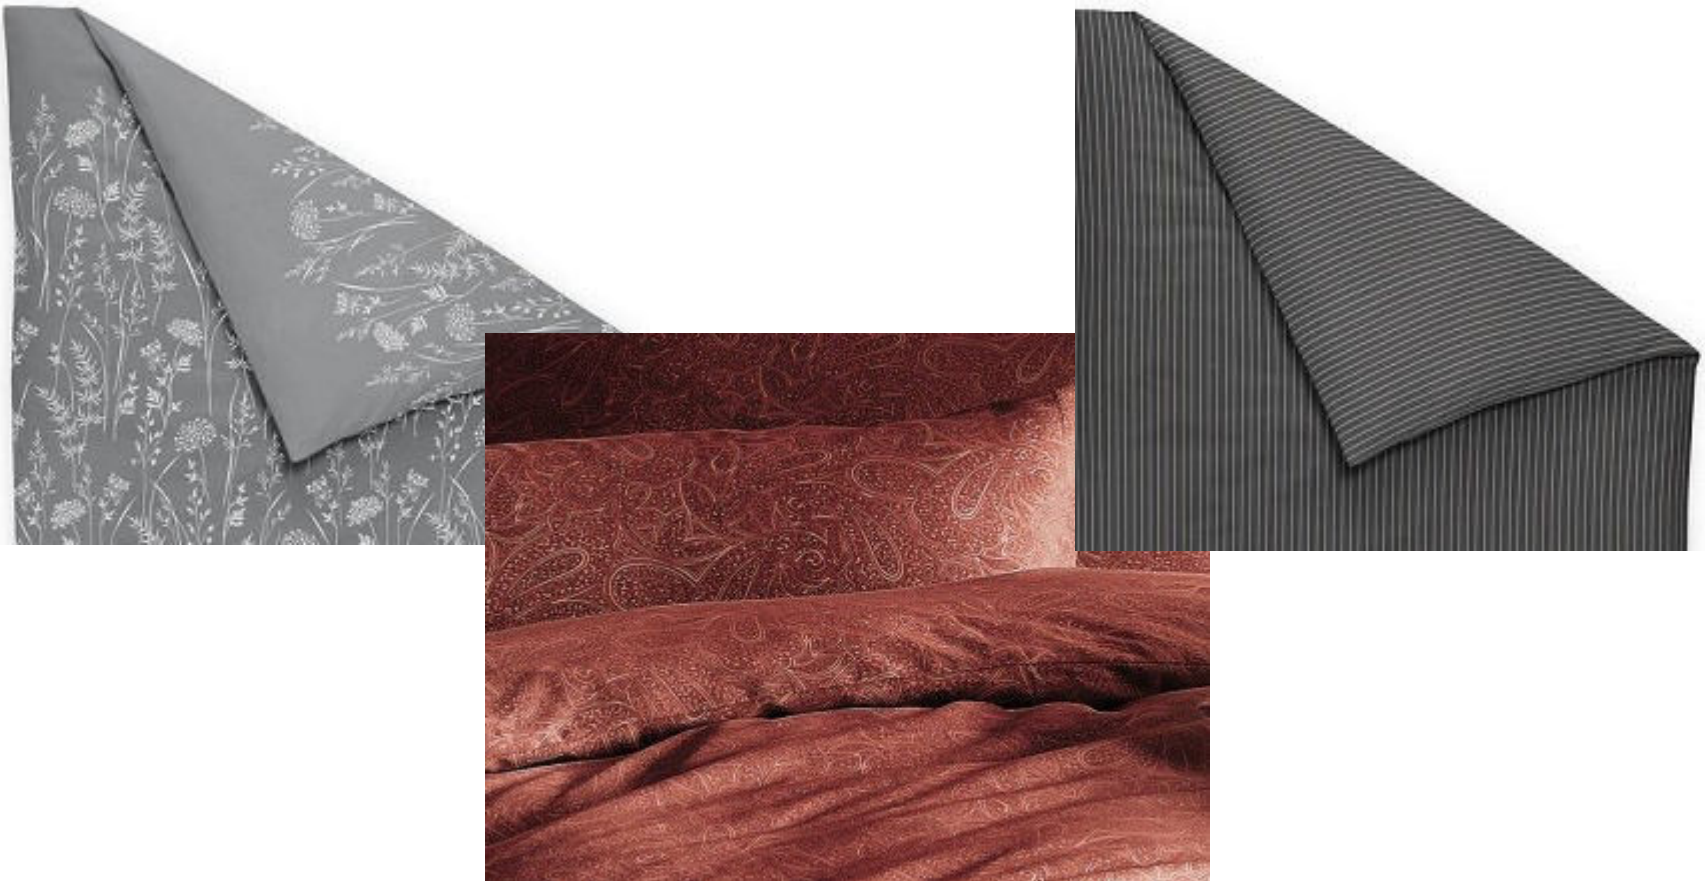

B.O.H.T.

Berliner Objekt- und Hotelausstatter Textilgroßhandel e.K.

Tel. 030-99287002 Mail: kontakt@b-o-h-t.de

Bettwäsche - bedding

Farbkarte + Dessins

B.O.H.T. e.K.-Ihr Objekt-und HotelwäscheSpezialist

02.2022