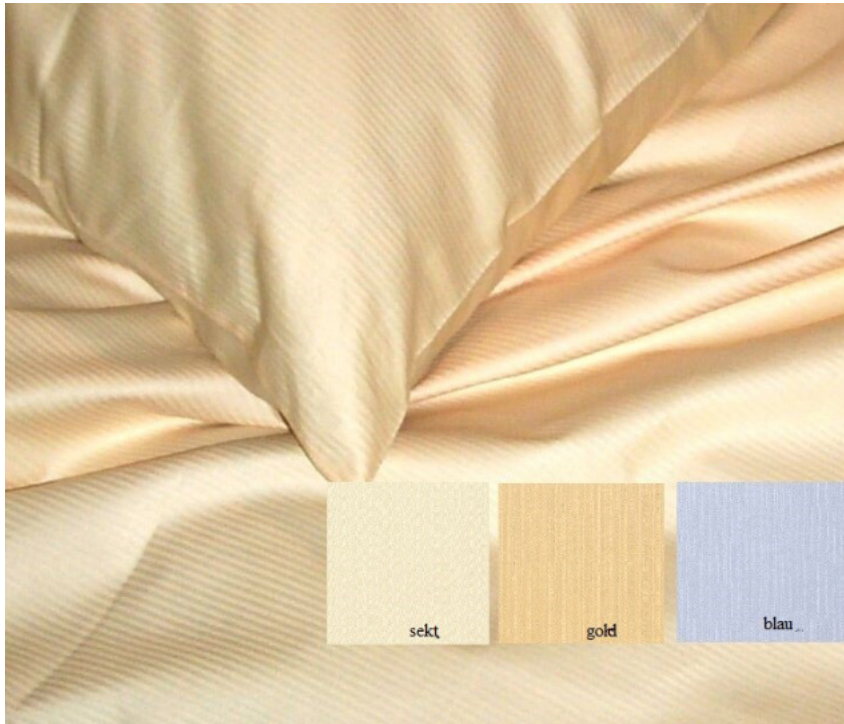

B.O.H.T.

Berliner Objekt- und Hotelausstatter Textilgroßhandel e.K.

Tel. 030-99287002 Mail: kontakt@b-o-h-t.de

Bettwäsche - bedding

Kollektion Komfort-F

Beschreibung

- **Art. WBW 2110**
- Komfort Hotel Bettwäsche **2mm**
- **100% Baumwolle**
- hochwertige Verarbeitung durch indanthren Stückfärbung und optischen Aufheller vorbehandelt
- dadurch koch- und chlorecht
- Verarbeitung mit Hotelverschluss
- Oeko-Tex Standard 100;
- lieferbar in den Größen
Kissenbezug: 80/80cm und 60/80cm
Bettbezug: 135/200cm (Maß vor d. Wäsche 140/210cm)
- und 3 Farben – sekt, gold, bleu
- keine Mindestmengen

B.O.H.T.

Berliner Objekt- und Hotelausstatter Textilgroßhandel e.K.

Tel. 030-99287002 Mail: kontakt@b-o-h-t.de

Bettwäsche - bedding

Kollektion Komfort-F

Beschreibung

- **Art. WBW 2120**
- Komfort Hotel Bettwäsche **4mm**
- **100% Baumwolle**
- hochwertige Verarbeitung durch indanthren Stückfärbung und optischen Aufheller vorbehandelt
- dadurch koch- und chlorecht
- Verarbeitung mit Hotelverschluss
- Oeko-Tex Standard 100;
- lieferbar in den Größen
Kissenbezug: 80/80cm und 60/80cm
Bettbezug: 135/200cm (Maß vor d. Wäsche 140/210cm)
- und Farben – sekt
- keine Mindestmengen

B.O.H.T.

Berliner Objekt- und Hotelausstatter Textilgroßhandel e.K.

Tel. 030-99287002 Mail: kontakt@b-o-h-t.de

Bettwäsche - bedding

Kollektion Komfort-F

Beschreibung

- **Art. WBW 2130**
- Komfort Hotel Bettwäsche **6/24mm**
- **100% Baumwolle, gekämmt**
- hochwertige Verarbeitung durch indanthren Stückfärbung und optischen Aufheller vorbehandelt
- dadurch koch- und chlorecht
- Verarbeitung mit Hotelverschluss
- Oeko-Tex Standard 100;
- lieferbar in den Größen
Kissenbezug: 80/80cm und 60/80cm
Bettbezug: 135/200cm (Maß vor d. Wäsche 140/210cm)
- und Farben – gold
- keine Mindestmengen

- Oeko-Tex Standard 100;

- lieferbar in den Größen
Kissenbezug: 80/80cm und 60/80cm
Bettbezug: 135/200cm (Maß vor d. Wäsche 140/210cm)
- und Farben – apricot, grau, weiß, gold
- VE 25 Garn.

• Artikel in unserem Sortiment